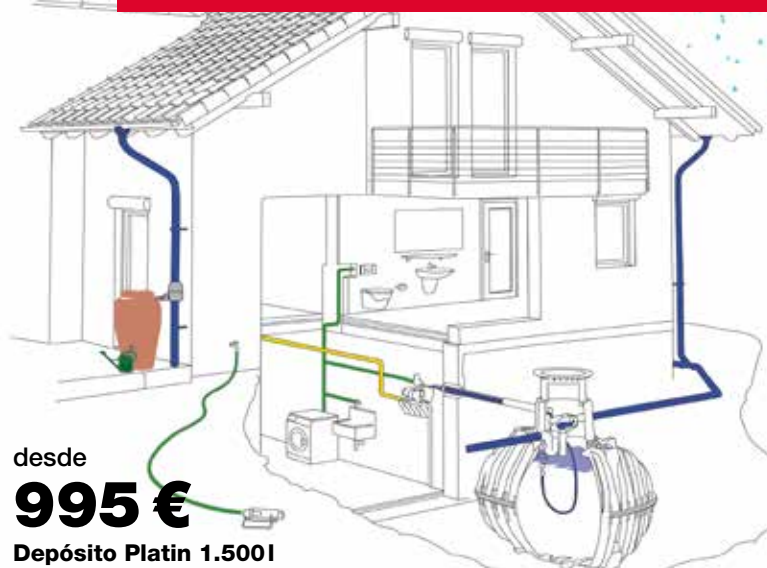

Recuperación del agua de la lluvia

desde

995 €

Depósito Platin 1.500l

Fabricado en polietileno de alta densidad. Depósito de poca profundidad. Ideal para terrenos rocosos. Ahorro en la instalación. 80 % menos de movimiento de tierras que un depósito convencional. Capacidades a partir de 1500 l. Depósito disponible con certificado apto para agua potable. *Consultar capacidades superiores.

desde

1.350 €

Depósito Platin Agua Potable 1.500l

Fácil instalación, capacidades disponibles a partir de 1500 l. El sistema incluye: Depósito, cubierta mini, pack filtración cesta y pack técnico Garden Confort. *Consultar capacidades superiores.