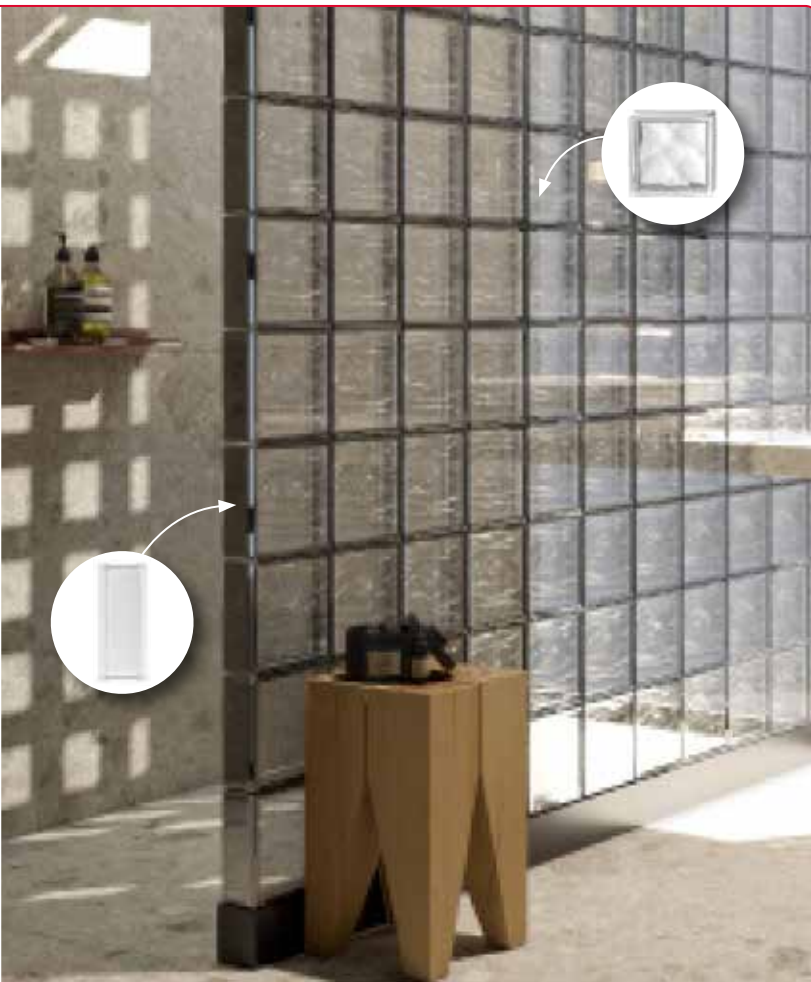

Bloques de vidrio

5 % dto.

Bloque neutro ondulado.

19 x 19 x 8 cm.
Bloque ondulado transparente.

Se adhiere con silicona sanitaria.

7,00 €

Terminal Glass Profile.

8 x 19 x 1,4 cm. Blanco.
Remate lateral y superior de una pared de bloque de vidrio.

*La terminal Glass Profile y el tabique que aparecen en la fotografía de muestra son de color gris.

Seguridad

69,00 €

Arnés Elara 190

- Arnés con 2 puntos de enganche anticaídas dorsal y esternal.
- Absorbedor de energía, incluye 1 conector y 1 gancho. Largo 2 m.
- Bolsa.

+ REGALO

Casco Granite Peak

Casco de obra ABS sin visera para mayor visión vertical. Sistema de ajuste ROTOR que va desde los 53 a 63 cm. Muy ligero 350 g.

99,00 €

Ventana lucera Velux

Ventana lucera 45 x 55 cm.