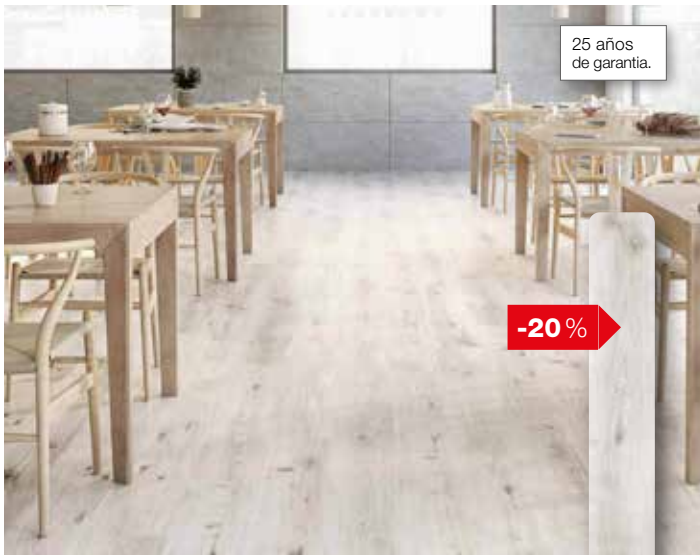

Todo aquí.
Todo en tu móvil.
Todo en **GAMMA**.

La calidez de la madera

y un toque
de naturalidad...

8,95€ m²

Suelo laminado **ROBLE POLAR** 1.200 × 196 × 8 mm AC5-33.

9,75€ m²

Suelo laminado **ROBLE NATURE-IN** 1.200 × 196 × 8 mm AC5-33.