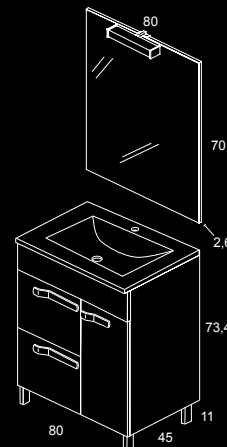

CONJUNTO COMPLETO					
Cm.	Ref.	P.	Ref.	P.	
60	2C-1P F-39	48572	259	48571	259
80	2C-1P F-39	48574	299	48573	299

MUEBLE + LAVABO					
Cm.	Ref.	P.	Ref.	P.	
60	2C-1P F-39	48576	214	48575	214
80	2C-1P F-39	48578	249	48577	249

COLUMNA					
Cm.	Ref.	P.	Ref.	P.	
30	2P F-24	48588	129	48587	129

**214€**

48583  
Mueble 60 2C-1P + Lavabo  
CONFORT F-46

**129€**

48587  
Columna 30 2P  
CONFORT F-24

**249€**

48586  
Mueble 80 2C-1P + Lavabo  
CONFORT F-46

**KYRA**

CONJUNTO COMPLETO

Cm.	Ref.	P.	Ref.	P.
60	2C-1P F-46	48580	259	48579
80	2C-1P F-46	48582	299	48581

MUEBLE + LAVABO

Cm.	Ref.	P.	Ref.	P.
60	2C-1P F-46	48584	214	48583
80	2C-1P F-46	48586	249	48585

COLUMNA