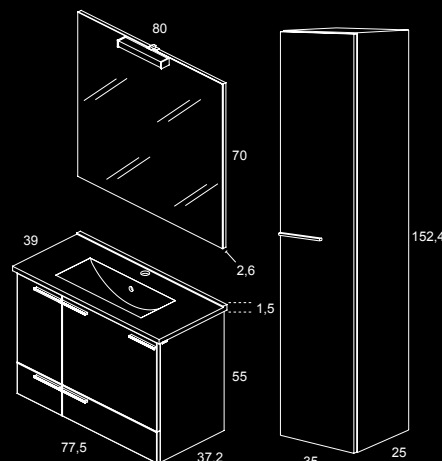

# SPAZIO F-39

~~332€~~

**254€**

48568  
Mueble 60 2P-2C + Lavabo  
SPAZIO F-39

~~386€~~

**299€**

48566  
Mueble 80 2P-2C + Lavabo  
SPAZIO F-39

~~177€~~