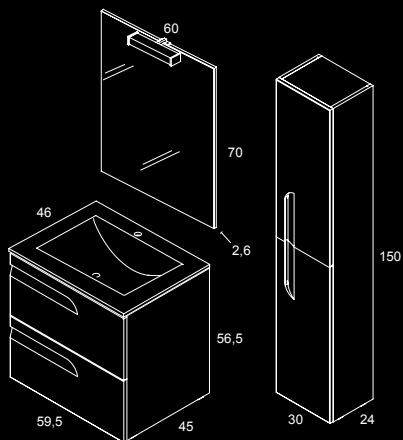

224€

48596
Mueble 60 2C + Lavabo
VITALE F-46

169€

48602
Columna 30 2P
VITALE F-24

224€

48597
Mueble 60 2C + Lavabo
VITALE F-46