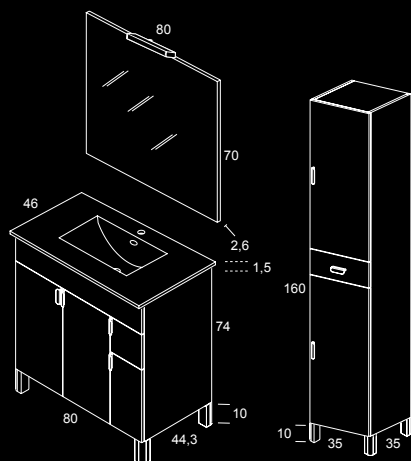

**149€**

48307  
Columna 35 2P-1C  
NOVA F-35

~~268€~~

**199€**

48551  
Mueble 80 3P-1C + Lavabo  
NOVA F-46

CONJUNTO COMPLETO

Cm.	Ref.	P.	Ref.	P.	
80	3P-1C F-46	48305	249	48304	249

MUEBLE + LAVABO