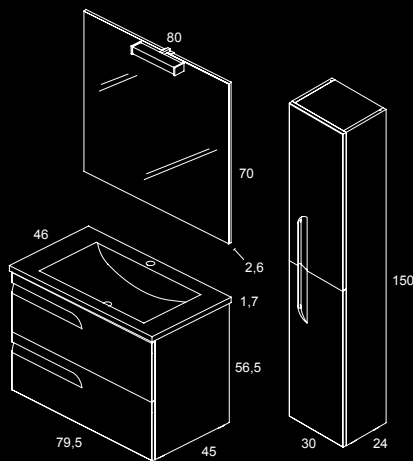

Incorpora un nuevo organizador en cajón superior.

**249€**

48598  
Mueble 80 2C + Lavabo  
VITALE F-46

**169€**

48601  
Columna 30 2P  
VITALE F-24

**249€**

48599  
Mueble 80 2C + Lavabo  
VITALE F-46

CONJUNTO COMPLETO

Cm.	Ref.	P.	Ref.	P.	Ref.	P.	
60	2C F-46	48591	269	48590	269	48589	269
80	2C F-46	48594	299	48593	299	48592	299

MUEBLE + LAVABO

Cm.	Ref.	P.	Ref.	P.	Ref.	P.	
60	2C F-46	48597	224	48596	224	48595	224
80	2C F-46	48600	249	48599	249	48598	249