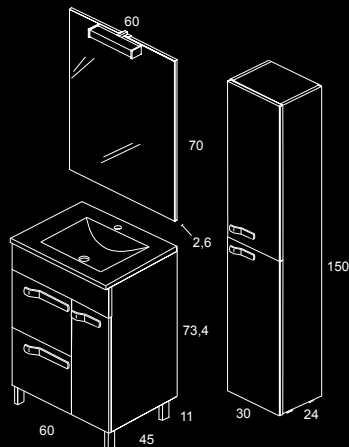

CONJUNTO COMPLETO					
Cm.	Ref.	P.	Ref.	P.	
60	2C-1P F-39	48572	259	48571	259
80	2C-1P F-39	48574	299	48573	299

MUEBLE + LAVABO					
Cm.	Ref.	P.	Ref.	P.	
60	2C-1P F-39	48576	214	48575	214
80	2C-1P F-39	48578	249	48577	249

COLUMNA					
Cm.	Ref.	P.	Ref.	P.	
30	2P F-24	48588	129	48587	129

**214€**

48583  
Mueble 60 2C-1P + Lavabo  
CONFORT F-46

**129€**

48587  
Columna 30 2P  
CONFORT F-24

**249€**

48586  
Mueble 80 2C-1P + Lavabo  
CONFORT F-46