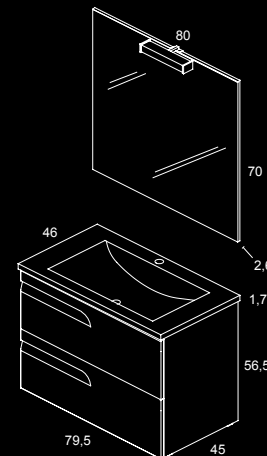

Incorpora un nuevo organizador en cajón superior.

**249€**

48598  
Mueble 80 2C + Lavabo  
VITALE F-46

**169€**

48601  
Columna 30 2P  
VITALE F-24

**249€**

48599  
Mueble 80 2C + Lavabo  
VITALE F-46

CONJUNTO COMPLETO

Cm.	Ref.	P.	Ref.	P.	Ref.	P.	
60	2C F-46	48591	269	48590	269	48589	269
80	2C F-46	48594	299	48593	299	48592	299

MUEBLE + LAVABO

Cm.	Ref.	P.	Ref.	P.	Ref.	P.	
60	2C F-46	48597	224	48596	224	48595	224
80	2C F-46	48600	249	48599	249	48598	249